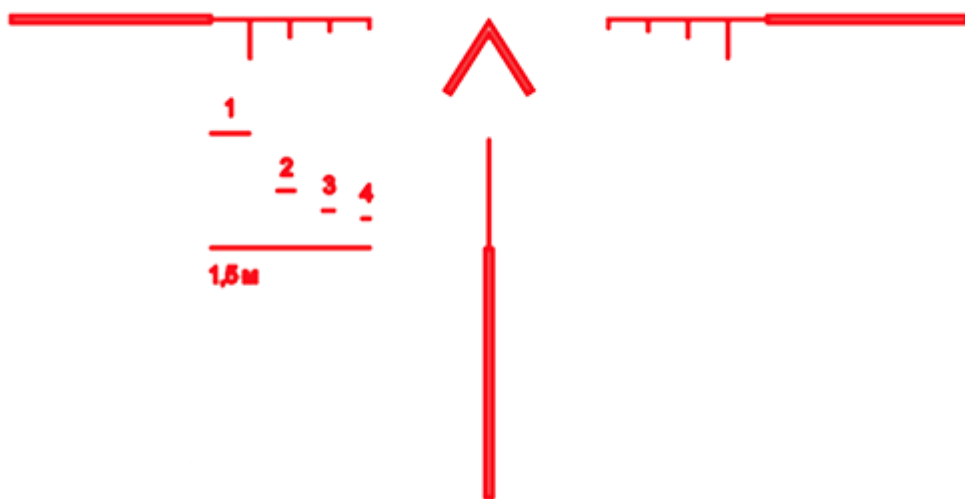

Модель оборудована сеткой LS400 со стрелкой по центру, позволяющей определить расстояние до цели, высотой в 1,5 метра. Максимальная дистанция определения - 400 м.

Широкоугольная призматическая оптика. Вместо отражательной линзы коллиматоров или многолинзовой схемы стандартных оптических прицелов используется призматическая оборачивающая система. Кроме того, прицел отличается четкой светлой картинкой, широким полем зрения (18 м на 100 м) и полным отсутствием параллакса на дистанции до 100 м. Размер выходного зрачка 9,6 мм позволяет использовать оптику даже в сумерках.