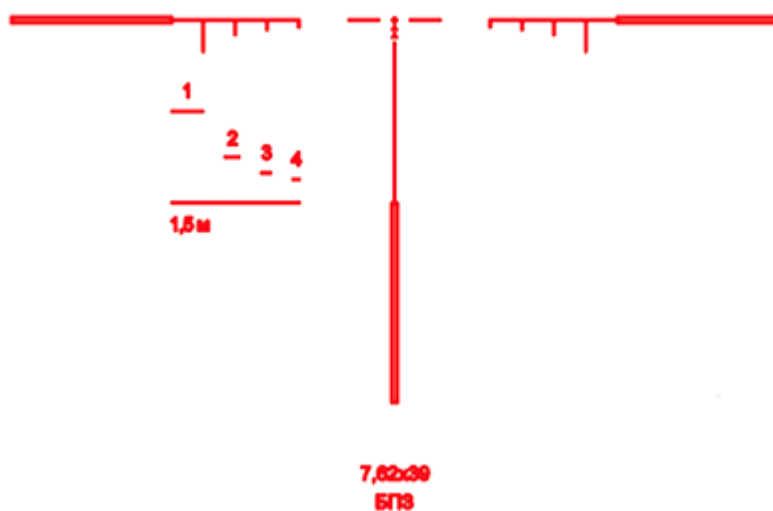

Киргизия (996)312-96-26-47

Россия (495)268-04-70

Казахстан (772)734-952-31

<https://vomz.nt-rt.ru/> || vzo@nt-rt.ru

Призматический прицел P2,5x24 L BREVIS сетка 7,62x39

Призматический прицел Пилад ВОМЗ P2,5x24 Brevis с сеткой 7.62x39 – компактный прицел малой кратности для военно-спортивной, практической и развлекательной стрельбы, охоты.