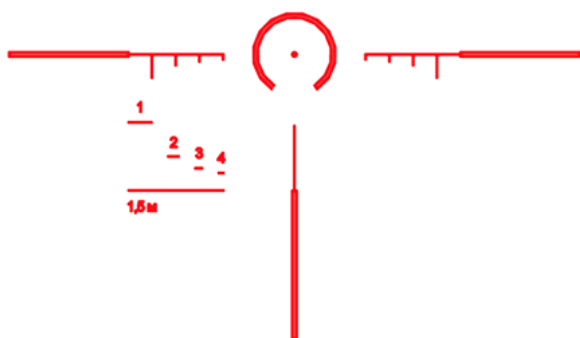

Модель оборудована сеткой LHS1-400, позволяющей определить расстояние до цели, высотой в 1,5 метра. Максимальная дистанция определения - 400 м.

Широкоугольная призматическая оптика. Вместо отражательной линзы коллиматоров или многолинзовой схемы стандартных оптических прицелов используется призматическая оборачивающая система. Кроме того, прицел отличается четкой светлой картинкой, широким полем зрения (18 м на 100 м) и полным отсутствием параллакса на дистанции до 100 м. Размер выходного зрачка 9,6 мм позволяет использовать оптику даже в сумерках.